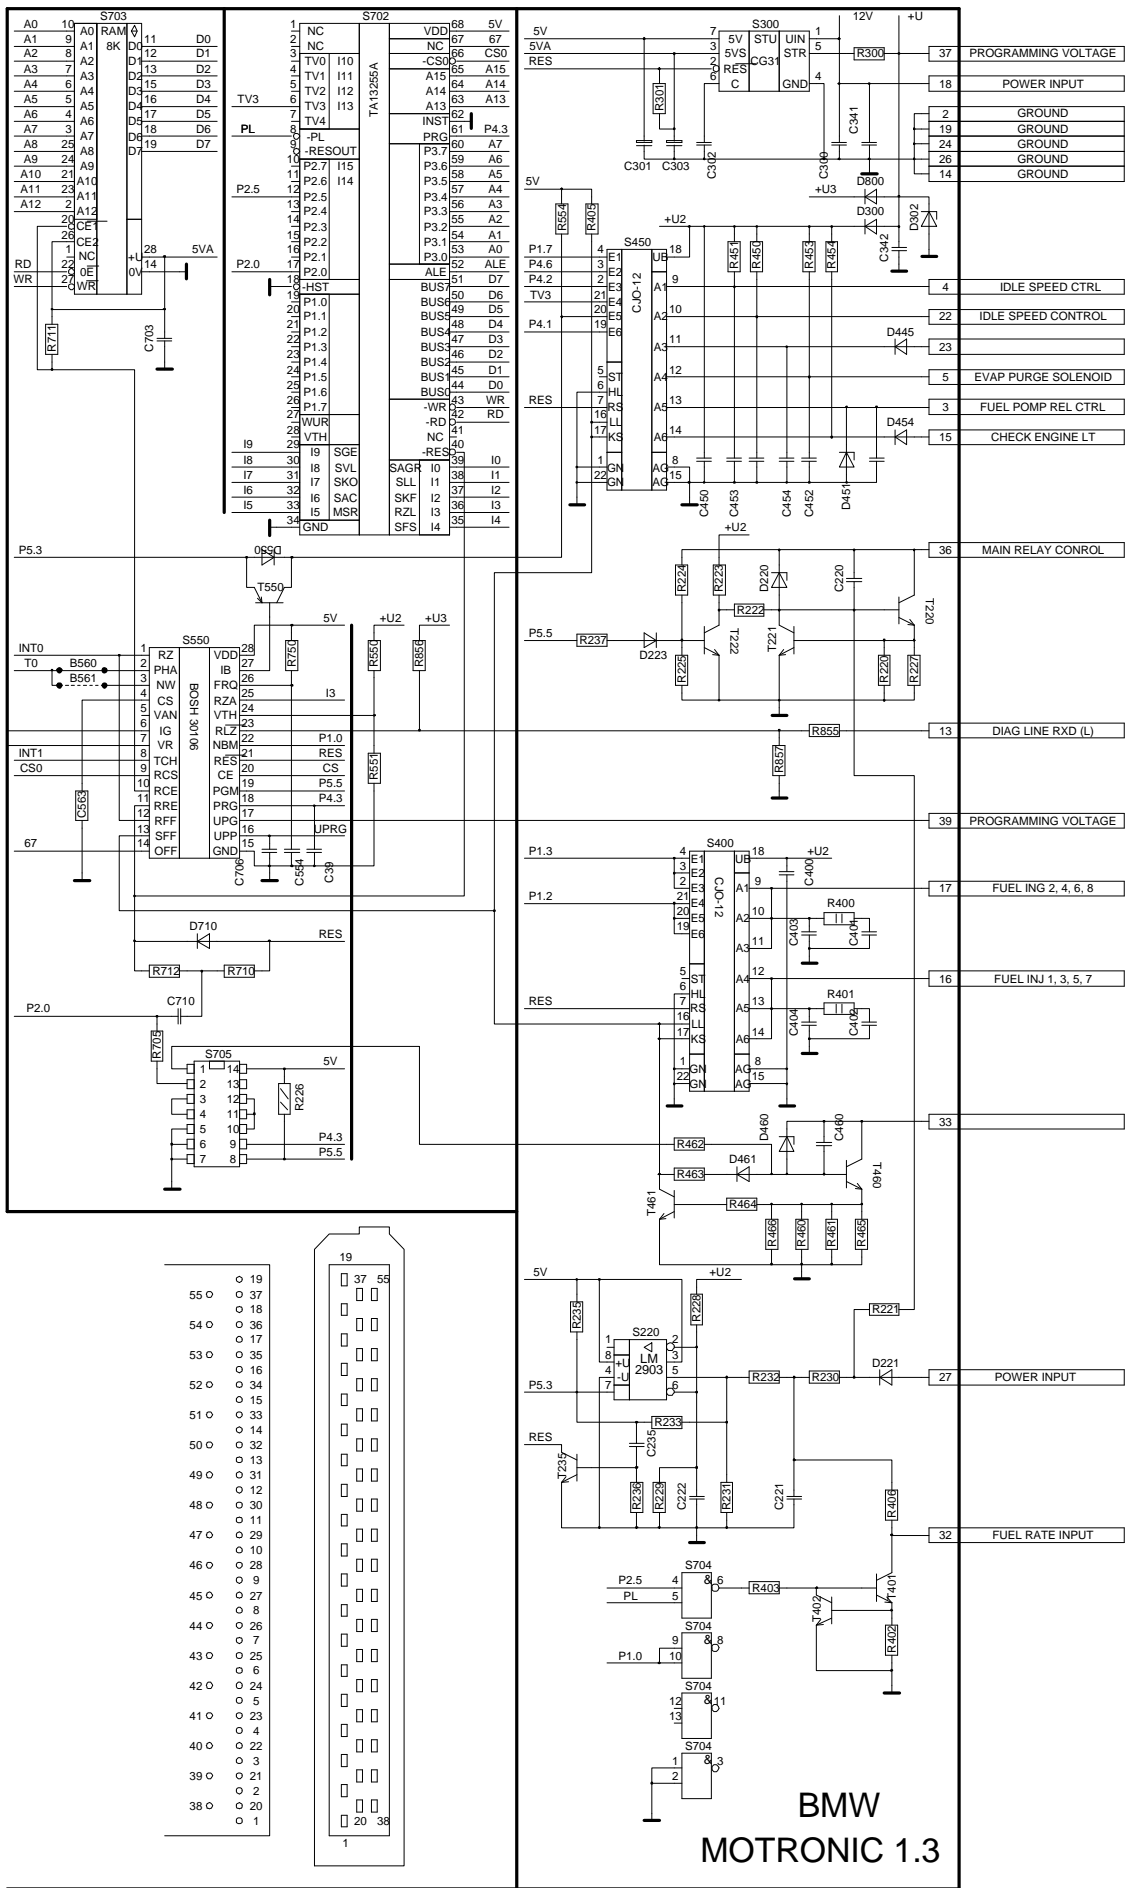

BMW MOTRONIC 1.3

CONTROLLER BMW MOTRONIC 1.3

S220	TI9188	GG31	B57554		SOIC8	LM2903
S300	SIMENS					
S400	BOSH	J 00005	B2774.1			
S450	BOSH	J 00005	B2774.1			
S550	BOSH		30106			
S600	BOSH		30015		DIP24	
S700	SIMENS		B57828		PLCC68	80C515
S701	S7804		B57604	U920004MS	DIP28	27256
S702	TA13255A	100163	B57725	RCA N 908	PLCC68	
S703	NEC		B57727	8916A8056	DIP28	6164
S704			626310D	HSS8918 B		7401
S705			626320D	HSS8906 AY	SOIC14	
S800	BOSH				DIP8	
N800	MX5834					
N801	MX5834					

BMW
MOTRONIC 1.3

**BMW
MOTRONIC 1.3**