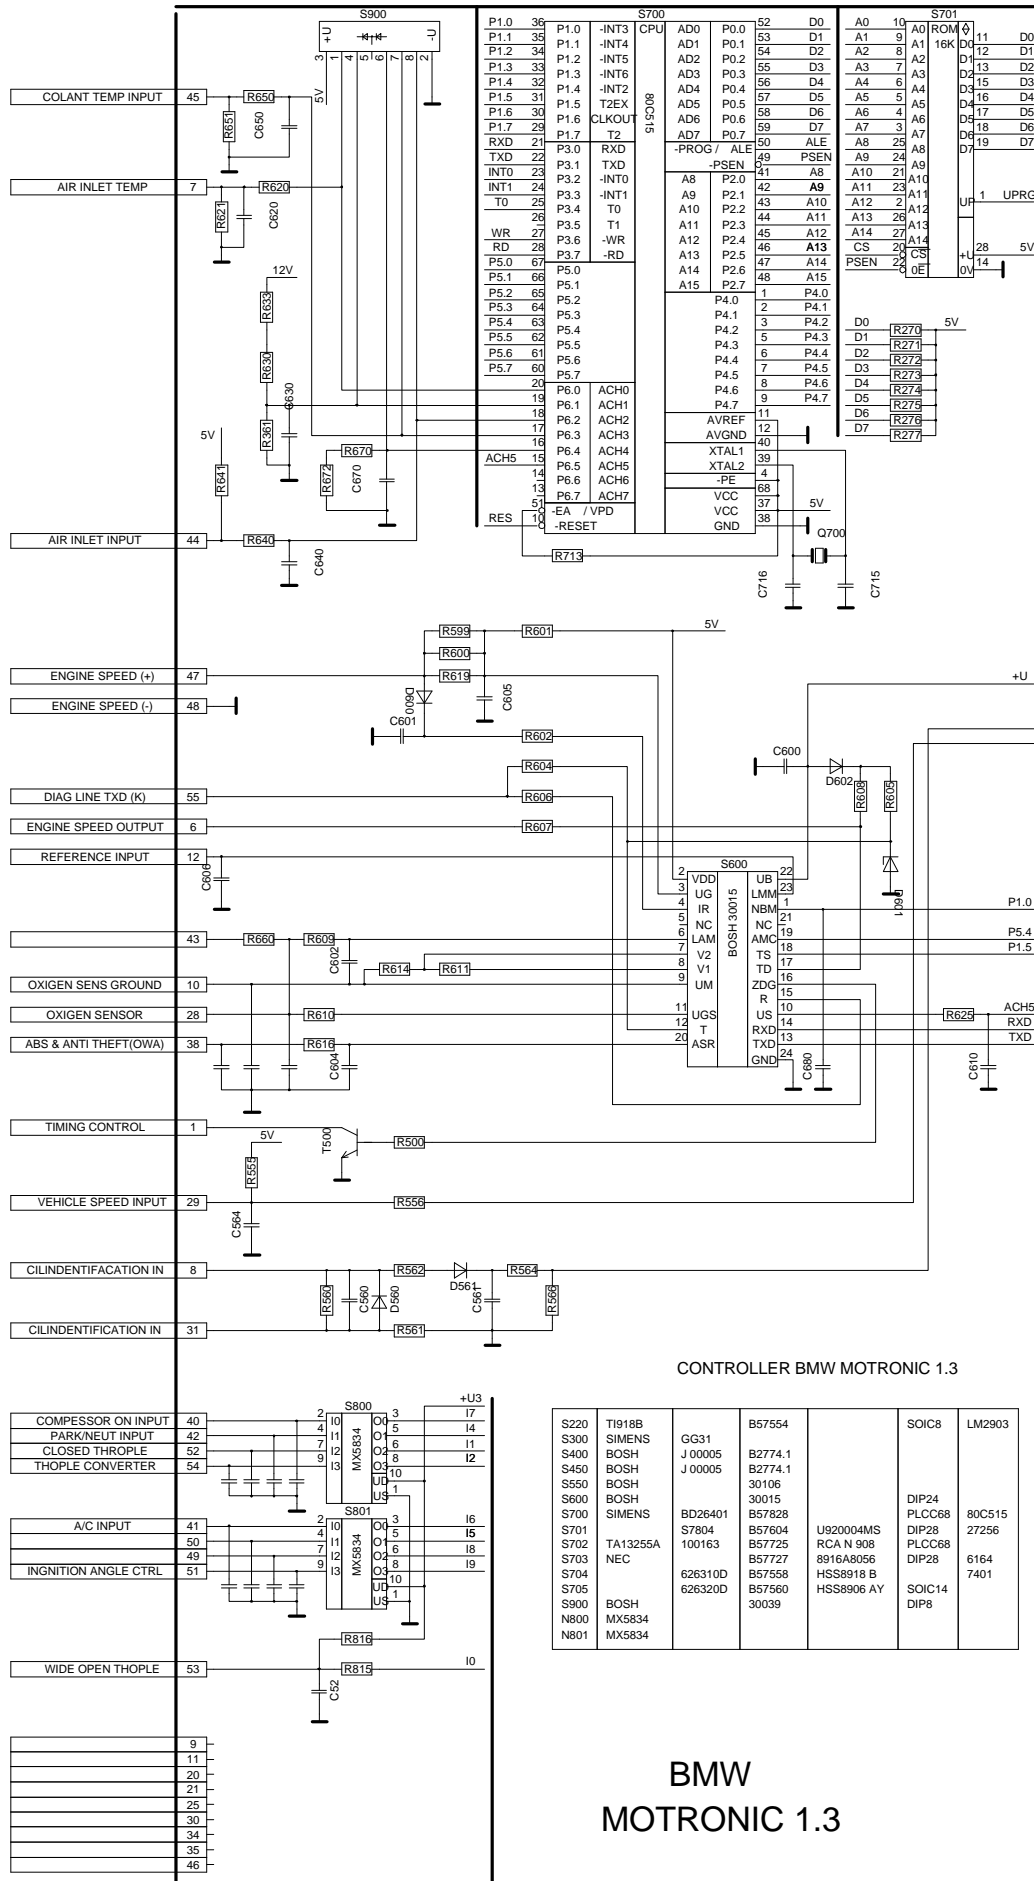

BMW MOTRONIC 1.3

CONTROLLER BMW MOTRONIC 1.3

S220	TI9188	GG31	B57554		SOIC8	LM2903
S300	SIMENS					
S400	BOSH	J 00005	B2774.1			
S450	BOSH	J 00005	B2774.1			
S550	BOSH		30106			
S600	BOSH		30015		DIP24	
S700	SIMENS		B57828		PLCC68	80C515
S701	S7804		B57604	U920004MS	DIP28	27256
S702	TA13255A	100163	B57725	RCA N 908	PLCC68	
S703	NEC		B57727	8916A8056	DIP28	6164
S704			626310D	HSS8918 B		7401
S705			626320D	HSS8906 AY	SOIC14	
S800	BOSH				DIP8	
N800	MX5834					
N801	MX5834					

BMW
MOTRONIC 1.3

**BMW
MOTRONIC 1.3**